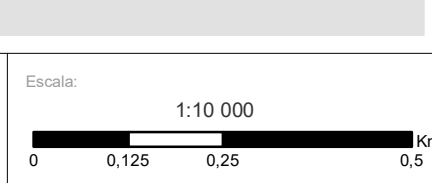

Título de Carta
Planta de Compromissos Urbanísticos

II.10 a

Escala
1:10.000